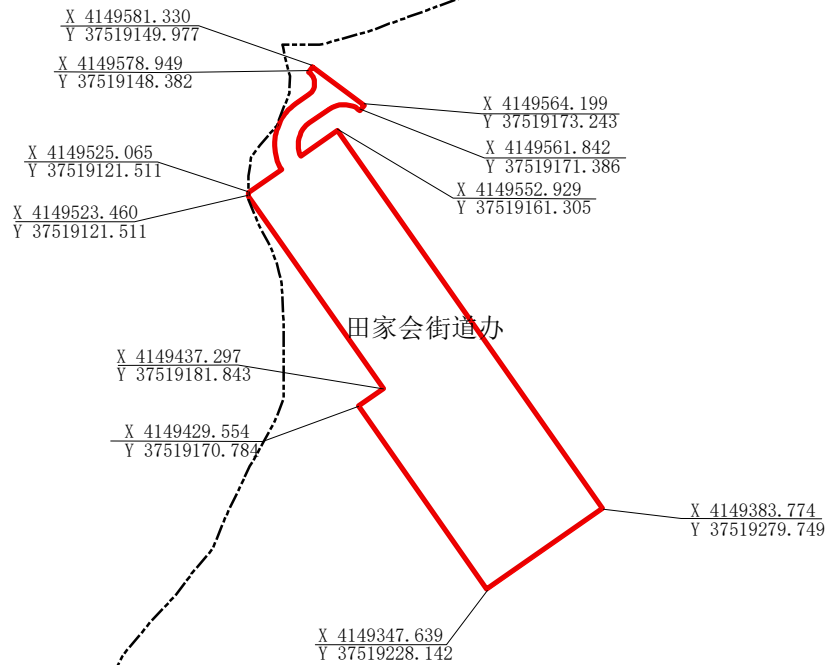

# 吕梁石州220千伏输变电工程项目拟选址方案公示图

贾北里村

说明:

- 1、图中红色框线为该项目拟选址范围，项目拟用地面积：1.2130公顷（约合18.195亩）；
- 2、项目选址坐标为CGCS2000国家大地坐标系。